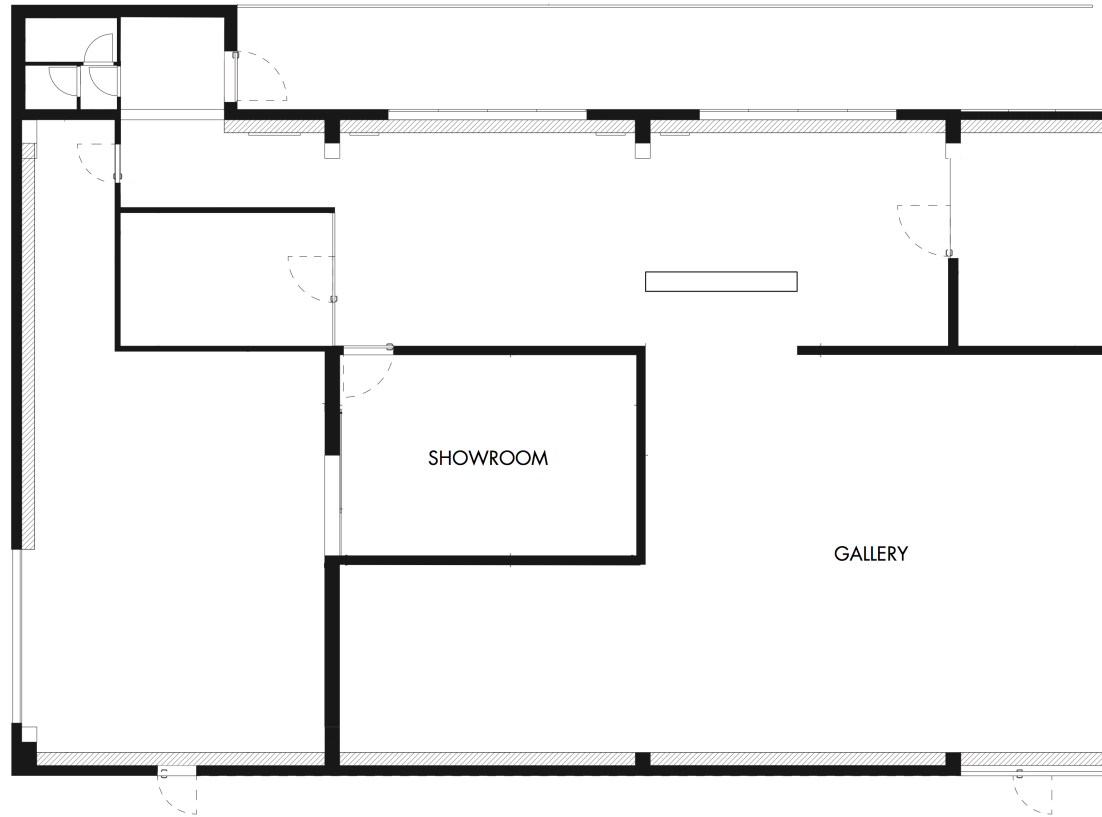

NILS STÆRK – GLENTEVEJ 49, 2400 COPENHAGEN, DENMARK – +45 32544562 – GALLERY@NILSSTAERK.DK

--- Floor to beam: 472 cm
 Floor to ceiling: 491 cm