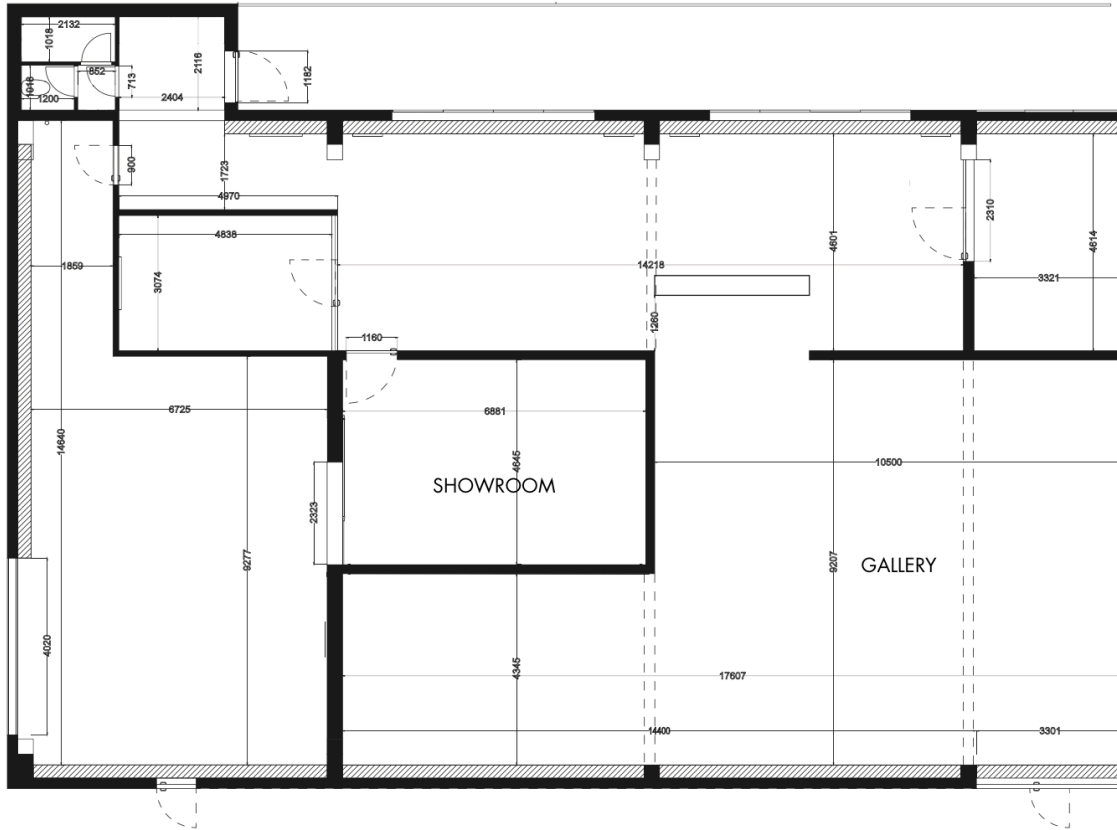

NILS STÆRK – GLENTEVEJ 49, 2400 COPENHAGEN, DENMARK – +45 32544562 – GALLERY@NILSSTAERK.DK

--- Floor to beam: 472 cm
 Floor to ceiling: 491 cm